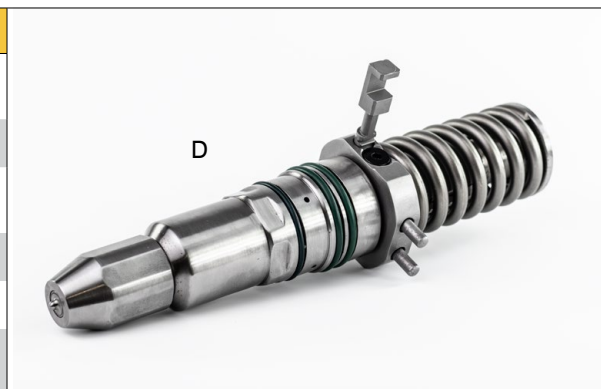

TURBOCHARGERS

Part No.	Description	Application
2045462	TURBOCHARGER GP	5230B, 785C, 789C
3620856	TURBOCHARGER GP	735, 740
4501415 (A)	CARTRIDGE GP-TURBOCHARGER	3508, 3512, 3516
1679271	TURBOCHARGER GP	3406E, C-15

ROCKER ARM

Part No.	Description	Application
4373863 (B)	ROCKER ARM AS	24M, 3406E, 3456, 365C, 365C L, 365C L MH, 374D L, 374F L, 385C, 385C FS, 385C L, 385C L MH, 390D, 390D L, 583T, 587T, 621G, 623G, 627F, 627G, 631D, 631E, 631G, 633E II, 637D, 637E, 637G, 651B, 657E

FUEL INJECTORS

Part No.	Description	Application
4P9076 (D)	INJECTOR GP-FUEL	3508, 3512, 3516, 777B, 785, 789, 994, D11N
2321171	INJECTOR GP	
6218-11-3101	INJECTOR KOMATSU®	HM350, SA6D140E, SAA6D140E, SDA6D140E
6245-11-3100	INJECTOR ASS'Y KOMATSU®	SAA6D170E
6156-11-3300	NOZZLE ASS'Y KOMATSU®	PC400, SA6D125E, SAA6D125E
6261-11-3100	INJECTOR ASSEMBLY KOMATSU®	HM350, HM400, SAA6D140E, WA500

Other Parts Now Available NEW NUMBERS

Part No.	Description	Application
8E6115	PLATE-CLUTCH	928G, 928H, 928HZ, 930G, IT28G, TA19-M2WD
9G8976	RING	7211
AH212091	SEAL KIT	310J, 843K, 310K, 624K, 1200, RE68144, 1400, 770C, 410G, 643K, 210LE, 210C, 450G, 570, 540G, 644H, 644J, YZ18984, 644K, 724K, 544G, 570B, 410E, RE151971, 540E, YZ19684, 310C, 670C, 310E, RE160302